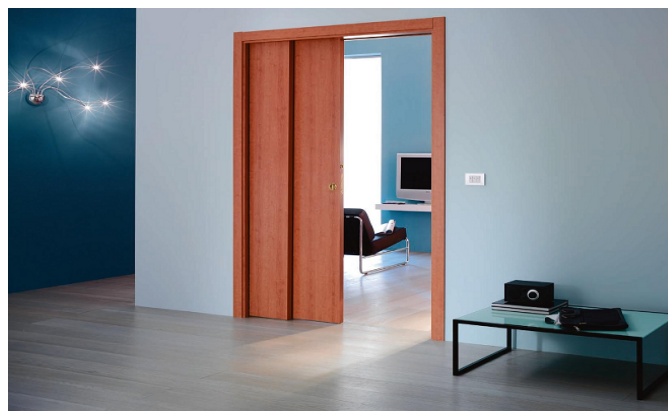

Eclisse TELESCOPICA

versiune GIPS-CARTON

Sistem pentru glisarea a doua usi paralele

Eclisse Telescopica incorporeaza in acelasi compartiment doua usi paralele si telescopice (care culiseaza in aceeasi directie). In armonie cu tendintele moderne, acest model ofera continuitate spatiului, creand ambiente ample, luminoase, unice.

Sistemele de glisare reprezinta cea mai performanta solutie de optimizare a spatiului interior: recupereaza perimetrul ocupat de deschiderile batante a usilor clasice (in balamale) si creste suprafata utila.

Glisarea: o necesitate cotidiană!

Sistemul de glisare TELESCOPICA este special fabricat pentru a asigura usilor standard (disponibile pe piata) o miscare de culisare perfecta, sigura, silentioasa si placuta.