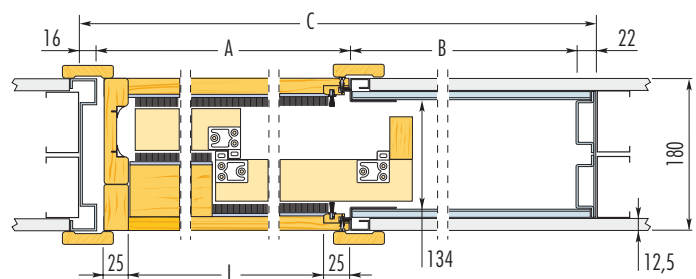

Eclisse TELESCOPICA

versiune GIPS-CARTON

Sistem pentru glisarea a doua usi paralele

Eclisse Telescopica incorporeaza in acelasi compartiment doua usi paralele si telescopice (care culiseaza in aceeasi directie). In armonie cu tendintele moderne, acest model ofera continuitate spatiului, creand ambiente ample, luminoase, unice.

Sistemele de glisare reprezinta cea mai performanta solutie de optimizare a spatiului interior: recupereaza perimetrul ocupat de deschiderile batante a usilor clasice (in balamale) si creste suprafata utila.

MODEL STANDARD						PANOUL USA		NOTE
Gol de Trecere L x H	Dimensiune totală (cu demă) C x H1	A	B	GROSIME PERETE	COTA INTERNA	LP	HP	
1140 x 2000/2100	1853 x 2085/2185	1190	625	180	134	615 - 635	2010/2110	<ul style="list-style-type: none"> ■ Pentru sistemul al carui compartiment intern are lățime de 54mm, grosimea panoului de ușă nu va depăși 40mm (inclusiv elementele aplicate). ■ La echiparea cu usi, greutatea standard admisă de sistemul de glisare: 80kg. Disponibil la cerere și pentru usi cu greutate: 120 kg. ■ Realizarea sistemelor de glisare cu dimensiuni atipice se face numai la comandă (dupa acceptarea proiectului tehnic de către producator). ■ Dimensiunile sunt exprimate in mm.
1340 x 2000/2100	2153 x 2085/2185	1390	725	180	134	715 - 735	2010/2110	
1540 x 2000/2100	2453 x 2085/2185	1590	825	180	134	815 - 835	2010/2110	
1740 x 2000/2100	2753 x 2085/2185	1790	925	180	134	915 - 935	2010/2110	
1940 x 2000/2100	3053 x 2085/2185	1990	1025	180	134	1015 - 1035	2010/2110	
2140 x 2000/2100	3353 x 2085/2185	2190	1125	180	134	1115 - 1135	2010/2110	
2340 x 2000/2100	3653 x 2085/2185	2390	1225	180	134	1215 - 1235	2010/2110	