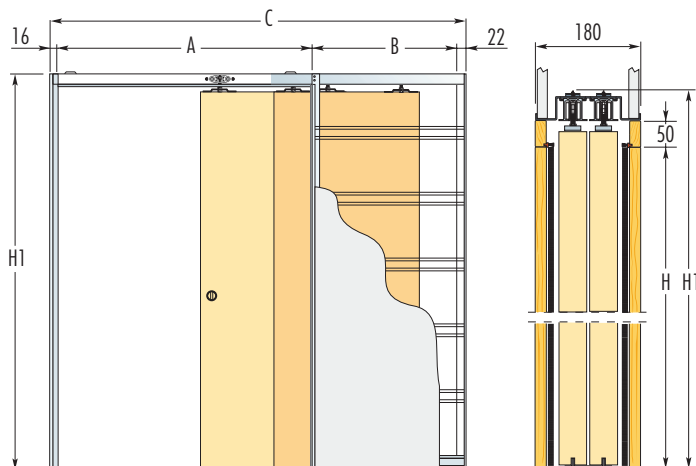

Eclisse TELESCOPICA

versiune GIPS-CARTON

Sistem pentru glisarea a doua usi paralele

Eclisse Telescopica incorporeaza in acelasi compartiment doua usi paralele si telescopice (care culiseaza in aceeasi directie). In armonie cu tendintele moderne, acest model ofera continuitate spatiului, creand ambiente ample, luminoase, unice.

Sistemele de glisare reprezinta cea mai performanta solutie de optimizare a spatiului interior: recupereaza perimetrul ocupat de deschiderile batante a usilor clasice (in balamale) si creste suprafata utila.

MODEL STANDARD						PANOUL USA		NOTE
Gol de Trecere L x H	Dimensiune totală (cu demă) C x H1	A	B	GROSIME PERETE	COTA INTERNA	LP	HP	
1140 x 2000/2100	1853 x 2085/2185	1190	625	180	134	615 - 635	2010/2110	<ul style="list-style-type: none"> ■ Pentru sistemul al carui compartiment intern are lățime de 54mm, grosimea panoului de ușă nu va depăși 40mm (inclusiv elementele aplicate). ■ La echiparea cu usi, greutatea standard admisă de sistemul de glisare: 80kg. Disponibil la cerere și pentru usi cu greutate: 120 kg. ■ Realizarea sistemelor de glisare cu dimensiuni atipice se face numai la comandă (dupa acceptarea proiectului tehnic de către producator). ■ Dimensiunile sunt exprimate in mm.
1340 x 2000/2100	2153 x 2085/2185	1390	725	180	134	715 - 735	2010/2110	
1540 x 2000/2100	2453 x 2085/2185	1590	825	180	134	815 - 835	2010/2110	
1740 x 2000/2100	2753 x 2085/2185	1790	925	180	134	915 - 935	2010/2110	
1940 x 2000/2100	3053 x 2085/2185	1990	1025	180	134	1015 - 1035	2010/2110	
2140 x 2000/2100	3353 x 2085/2185	2190	1125	180	134	1115 - 1135	2010/2110	
2340 x 2000/2100	3653 x 2085/2185	2390	1225	180	134	1215 - 1235	2010/2110	