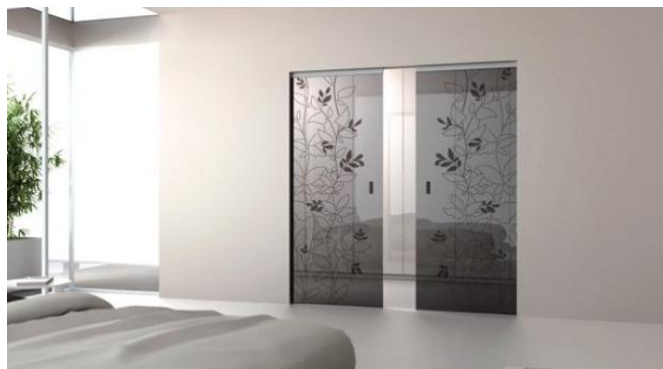

MODEL STANDARD					PANOU USA		NOTE	
Gol de Trecere L x H	Dimensiune totală (cu demă)		GROSIME PERETE	COTA INTERNA	LP	HP		
	C x H1	A						B
1200 x 2000/2100	2520 x 2085/2185	1250	615	100 - 125	54 - 79	615 ÷ 635	2010/2110	■ Pentru sistemul al carui compartiment intern are lăţime de 54mm, grosimea panoului de uşă nu va depăşi 40mm (inclusiv elementele aplicate). ■ La echiparea cu usi, greutatea standard admisă de sistemul de glisare: 80kg. Disponibil la cerere și pentru usi cu greutate: 120 kg. ■ Realizarea sistemelor de glisare cu dimensiuni atipice se face numai la comandă (dupa acceptarea proiectului tehnic de către producator). ■ Dimensiunile sunt exprimate in mm.
1300 x 2000/2100	2820 x 2085/2185	1350	715	100 - 125	54 - 79			
1400 x 2000/2100	2920 x 2085/2185	1450	715	100 - 125	54 - 79	715 ÷ 735	2010/2110	
1500 x 2000/2100	3220 x 2085/2185	1550	815	100 - 125	54 - 79			
1600 x 2000/2100	3320 x 2085/2185	1650	815	100 - 125	54 - 79	815 ÷ 835	2010/2110	
1700 x 2000/2100	3620 x 2085/2185	1750	915	100 - 125	54 - 79			
1800 x 2000/2100	3720 x 2085/2185	1850	915	100 - 125	54 - 79	915 ÷ 935	2010/2110	
1900 x 2000/2100	4020 x 2085/2185	1950	1015	100 - 125	54 - 79			
2000 x 2000/2100	4120 x 2085/2185	2050	1015	100 - 125	54 - 79	1015 ÷ 1035	2010/2110	

Kit-uri & Accesorii Suplimentare:

Rallenty Soft
Inetineste miscarea si usa se inchide usor, asigurand o inchidere delicata si silentioasa.

Sincronizare
Deschiderea unei usi presupune deschiderea concomitenta a celeilalte.

Motorizarea Eclis 5
Permite usii inchiderea si deschiderea automata. Compatibil cu sistemele domotice (Smart Home).

Profil Security
Asigura o glisare uniforma, evitand deformarea canalului inferior al usii.

Avantajele Sistemului:

- **Robust:** fiabilitate, calitate, durabilitate, originalitate sunt insusiri dezvoltate si protejate de peste 20 brevete.
- **Accesibil:** special conceput pentru interventii la sistemul de glisare (inspectie, echipare, remediere).
- **Practic:** solutioneaza orice goluri de usa pentru orice ambient si maximizeaza suprafetele utile.
- **Inteligent:** creste confortul si placerea de a locui prin echipare cu kit-uri de motorizare/accesorii (la cerere).

+373 79 44 83 46

menatwork.md

ECLISSE
Sisteme pentru Uși Glisante