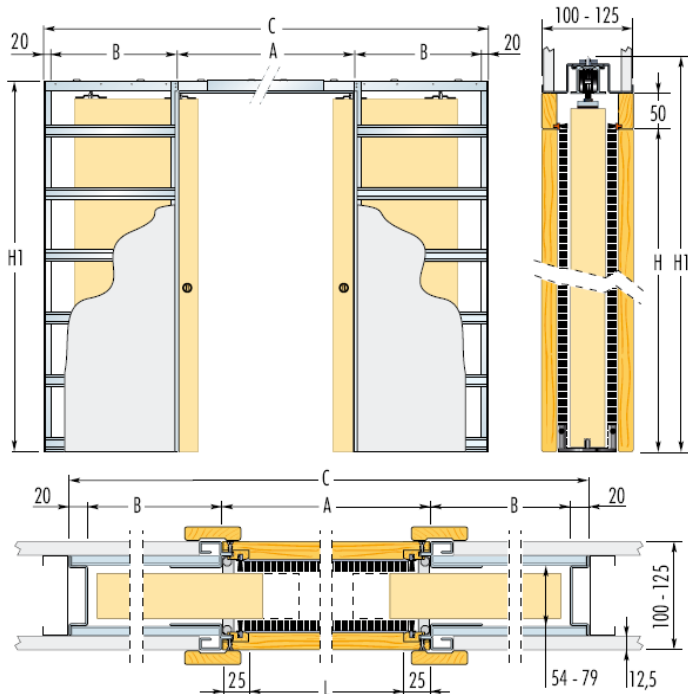

Eclisse ESTENSIONE

versiune GIPS-CARTON

Sistem pentru glisarea a doua usi simetrice

Estensione este sistemul care permite culisarea a doua usi simetrice (in oglinda: o usa la stanga, o usa la dreapta). Ideal pentru unirea sau separarea a doua ambiente distincte cu un simplu gest. Estensione transforma casa intr-un spatiu intim dar generos oferind continuitate ambientala si confort cotidian ridicat.

Sistemele de glisare reprezinta cea mai performanta solutie de optimizare a spatiului interior: recupereaza perimetrul ocupat de deschiderile batante a usilor clasice (in balamale) si creste suprafata utila.

MODEL STANDARD					PANOU USA		NOTE	
Gol de Trecere L x H	Dimensiune totală (cu demă)		GROSIME PERETE	COTA INTERNA	LP	HP		
	C x H1	A						B
1200 x 2000/2100	2520 x 2085/2185	1250	615	100 - 125	54 - 79	615 ÷ 635	2010/2110	<ul style="list-style-type: none"> ■ Pentru sistemul al carui compartiment intern are lăţime de 54mm, grosimea panoului de uşă nu va depăşi 40mm (inclusiv elementele aplicate). ■ La echiparea cu usi, greutatea standard admisă de sistemul de glisare: 80kg. Disponibil la cerere și pentru usi cu greutate: 120 kg. ■ Realizarea sistemelor de glisare cu dimensiuni atipice se face numai la comandă (dupa acceptarea proiectului tehnic de către producator). ■ Dimensiunile sunt exprimate in mm.
1300 x 2000/2100	2820 x 2085/2185	1350	715	100 - 125	54 - 79			
1400 x 2000/2100	2920 x 2085/2185	1450	715	100 - 125	54 - 79	715 ÷ 735	2010/2110	
1500 x 2000/2100	3220 x 2085/2185	1550	815	100 - 125	54 - 79			
1600 x 2000/2100	3320 x 2085/2185	1650	815	100 - 125	54 - 79	815 ÷ 835	2010/2110	
1700 x 2000/2100	3620 x 2085/2185	1750	915	100 - 125	54 - 79			
1800 x 2000/2100	3720 x 2085/2185	1850	915	100 - 125	54 - 79	915 ÷ 935	2010/2110	
1900 x 2000/2100	4020 x 2085/2185	1950	1015	100 - 125	54 - 79			
2000 x 2000/2100	4120 x 2085/2185	2050	1015	100 - 125	54 - 79	1015 ÷ 1035	2010/2110	