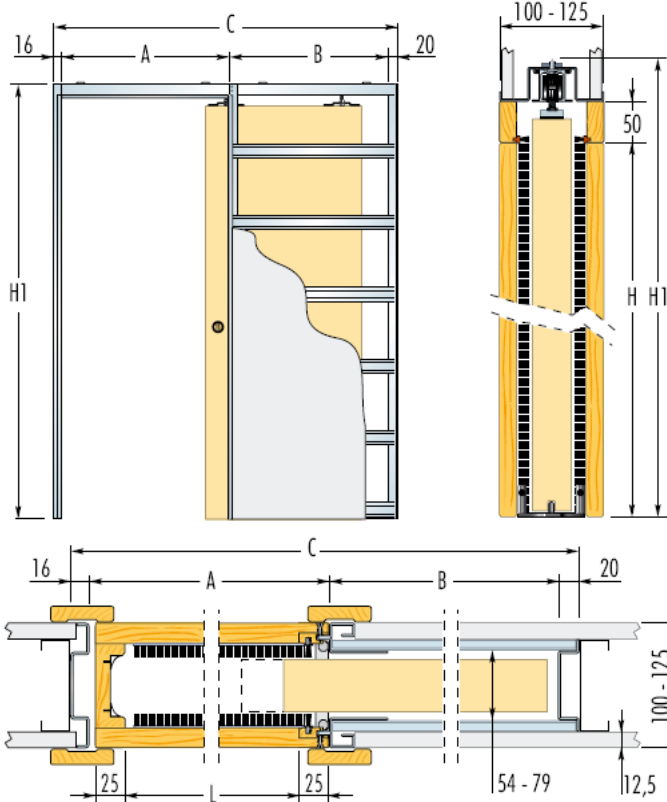

Sistem pentru glisarea unei usi

Sistemul de glisare UNICO permite culisarea unui singur panou de usa, fie la stanga, fie la dreapta, atat in pereti de zidarie cat si in pereti de gips-carton. Acest model inglobeaza functionalitatea perfecta si calitatea superioara a sistemelor Eclisse, fiabile, robuste si potrivite in diferite situatii, atat in cazul re-amenajarilor, cat si in cazul noilor constructii.

Sistemele de glisare reprezinta cea mai performanta solutie de optimizare a spatiului interior: recuperarea perimetrului ocupat de deschiderile batante a usilor clasice (in balamale) si creste suprafata utila.

MODEL STANDARD					PANOU USA		NOTE:
Gol de Trecere L x H	Dimensiune totala (cu clema) C x H1		GROSIME PERETE	COTA INTERNA	LP	HP	
600 x 2000/2100	1301 x 2085/2185	650 615	100 - 125	54 - 79	615 ÷ 635	2010/2110	<ul style="list-style-type: none"> ■ Pentru sistemul al carui compartiment intern are lăţime de 54mm, grosimea panoului de uşă nu va depăşi 40mm (inclusiv elementele aplicate). ■ La echiparea cu usi, greutatea standard admisă de sistemul de glisare: 80kg. Disponibil la cerere și pentru usi cu greutate: 120 kg. ■ Realizarea sistemelor de glisare cu dimensiuni atipice se face numai la comandă (dupa acceptarea proiectului tehnic de către producator). ■ Dimensiunile sunt exprimate in mm.
650 x 2000/2100	1451 x 2085/2185	700 715	100 - 125	54 - 79			
700 x 2000/2100	1501 x 2085/2185	750 715	100 - 125	54 - 79	715 ÷ 735	2010/2110	
750 x 2000/2100	1651 x 2085/2185	800 815	100 - 125	54 - 79			
800 x 2000/2100	1701 x 2085/2185	850 815	100 - 125	54 - 79	815 ÷ 835	2010/2110	
850 x 2000/2100	1851 x 2085/2185	900 915	100 - 125	54 - 79			
900 x 2000/2100	1901 x 2085/2185	950 915	100 - 125	54 - 79	915 ÷ 935	2010/2110	
950 x 2000/2100	2051 x 2085/2185	1000 1015	100 - 125	54 - 79			
1000 x 2000/2100	2101 x 2085/2185	1050 1015	100 - 125	54 - 79	1015 ÷ 1035	2010/2110	