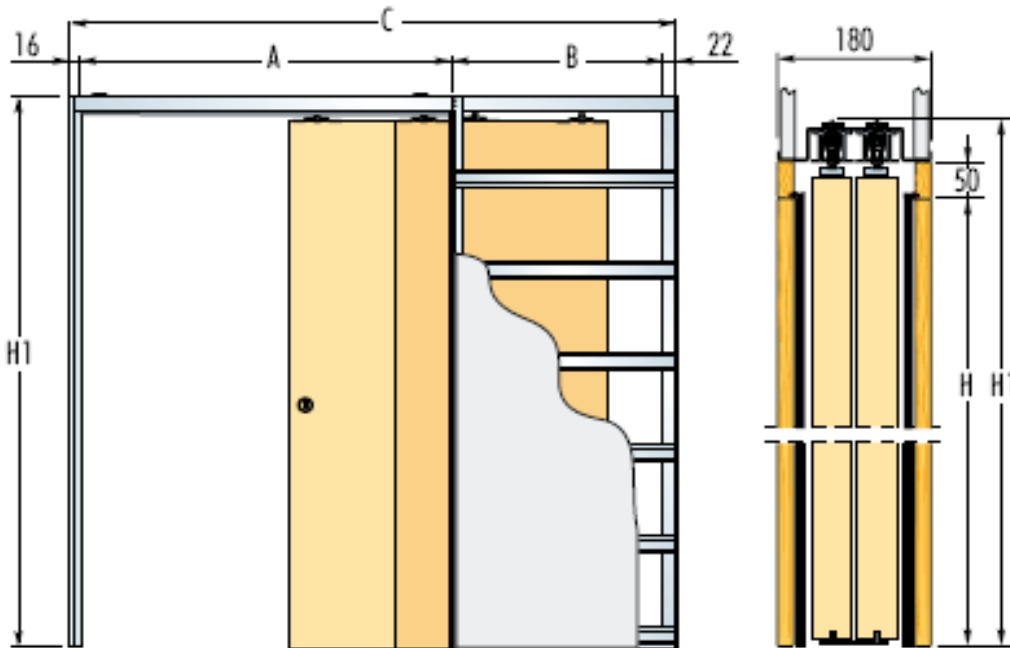

MODEL TELESCOPICA

Телескопический сборный пенал дверей в перегородку из гипсокартона

Размеры проёма	Код	Цена lei комплект
1140x2000	ETC120DA	14852
1140x2100	ETC120DB	14852
1340x2000	ETC140DA	15999
1340x2100	ETC140DB	15999
1540x2000	ETC160DA	17267
1540x2100	ETC160DB	17267
1740x2000	ETC180DA	18384
1740x2100	ETC180SB	18384
1940x2000	ETC200DA	20557
1940x2100	ETC200SB	20557

MODEL ESTENSIONE

Телескопический сборный пенал
дверей в перегородку из
гипсокартона

Размеры проёма	Код	Цена lei комплект
600x600x2000	EKC060DA	8845
600x600x2100	EKC060DB	8845
650x650x2000	EKC065DA	8845
650x650x2100	EKC065DB	8845
700x700x2000	EKC070DA	8845
700x700x2100	EKC070DB	8845
750x750x2000	EKC075DA	9177
750x750x2100	EKC075DB	9177
800x800x2000	EKC080DA	9177
800x800x2100	EKC080DB	9177
850x850x2000	EKC085DA	9479
850x850x2100	EKC085DB	9479
900x900x2000	EKC090DA	9479
900x900x2100	EKC090DB	9479
950x950x2000	EKC095DA	9781
950x950x2100	EKC095DB	9781
1000x1000x2000	EKC100DA	9781
1000x1000x2100	EKC100DB	9781

Размеры проёма	Код	Цена lei комплект
600x2000	EKC060SA	4438
600x2100	EKC060SB	4438
650x2000	EKC065SA	4438
650x2100	EKC065SB	4438
700x2000	EKC070SA	4438
700x2100	EKC070SB	4438
750x2000	EKC075SA	4588
750x2100	EKC075SB	4588
800x2000	EKC080SA	4588
800x2100	EKC080SB	4588
850x2000	EKC085SA	4739
850x2100	EKC085SB	4739
900x2000	EKC090SA	4739
900x2100	EKC090SB	4739
950x2000	EKC095SA	4890
950x2100	EKC095SB	4890
1000x2000	EKC100SA	4890
1000x2100	EKC100SB	4890