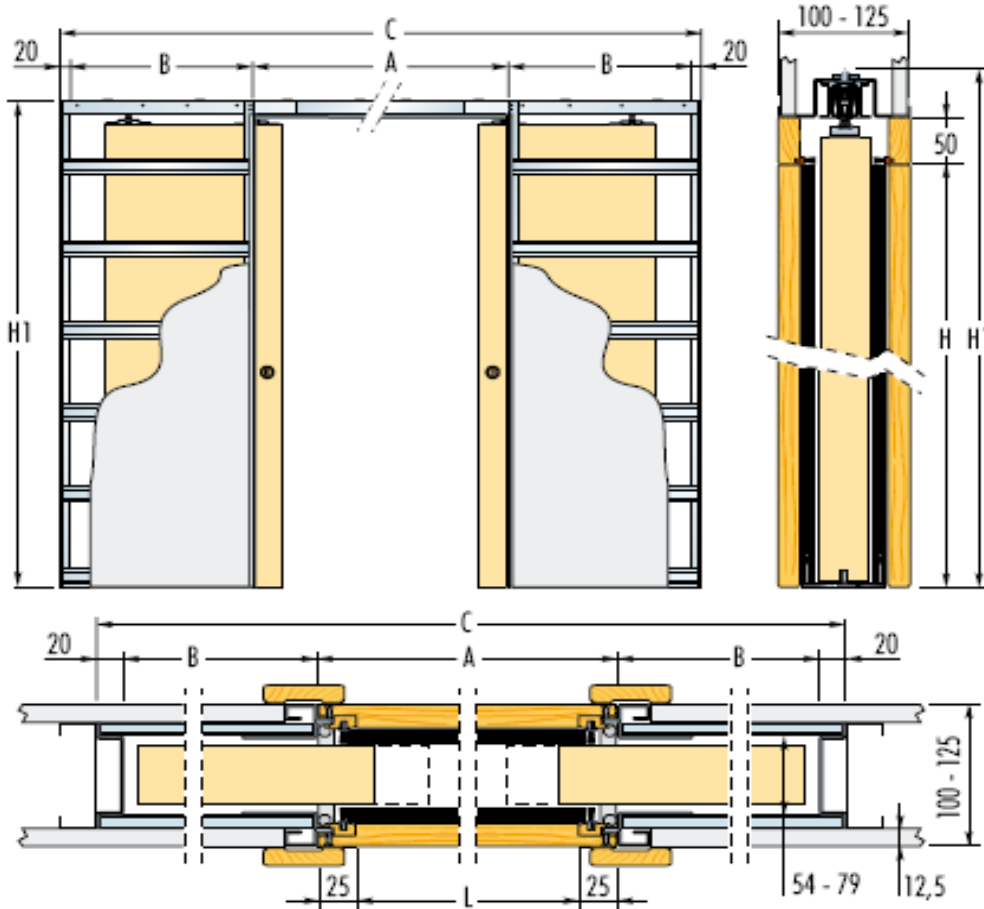

MODEL TELESCOPICA

Телескопический сборный пенал дверей в перегородку из гипсокартона

Размеры проёма	Код	Цена lei комплект
1140x2000	ETC120DA	14852
1140x2100	ETC120DB	14852
1340x2000	ETC140DA	15999
1340x2100	ETC140DB	15999
1540x2000	ETC160DA	17267
1540x2100	ETC160DB	17267
1740x2000	ETC180DA	18384
1740x2100	ETC180SB	18384
1940x2000	ETC200DA	20557
1940x2100	ETC200SB	20557

MODEL ESTENSIONE

Телескопический сборный пенал
дверей в перегородку из
гипсокартона

Размеры проёма	Код	Цена lei комплект
600x600x2000	EKC060DA	8845
600x600x2100	EKC060DB	8845
650x650x2000	EKC065DA	8845
650x650x2100	EKC065DB	8845
700x700x2000	EKC070DA	8845
700x700x2100	EKC070DB	8845
750x750x2000	EKC075DA	9177
750x750x2100	EKC075DB	9177
800x800x2000	EKC080DA	9177
800x800x2100	EKC080DB	9177
850x850x2000	EKC085DA	9479
850x850x2100	EKC085DB	9479
900x900x2000	EKC090DA	9479
900x900x2100	EKC090DB	9479
950x950x2000	EKC095DA	9781
950x950x2100	EKC095DB	9781
1000x1000x2000	EKC100DA	9781
1000x1000x2100	EKC100DB	9781

Размеры проёма	Код	Цена lei комплект
600x2000	EKC060SA	4438
600x2100	EKC060SB	4438
650x2000	EKC065SA	4438
650x2100	EKC065SB	4438
700x2000	EKC070SA	4438
700x2100	EKC070SB	4438
750x2000	EKC075SA	4588
750x2100	EKC075SB	4588
800x2000	EKC080SA	4588
800x2100	EKC080SB	4588
850x2000	EKC085SA	4739
850x2100	EKC085SB	4739
900x2000	EKC090SA	4739
900x2100	EKC090SB	4739
950x2000	EKC095SA	4890
950x2100	EKC095SB	4890
1000x2000	EKC100SA	4890
1000x2100	EKC100SB	4890